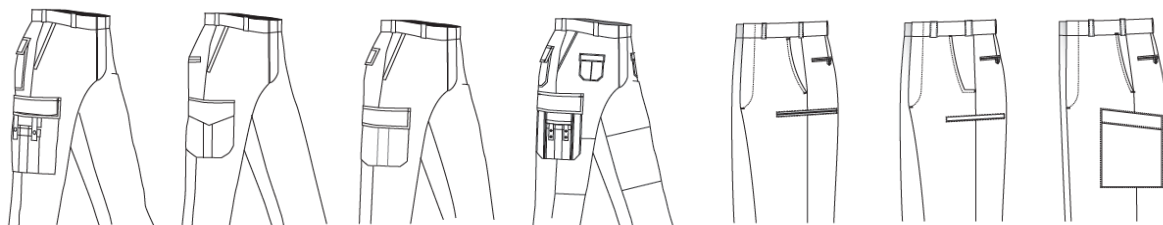

T-10 EMS POCKET
T-11 QUARTER TOP 6-POCKET W/PLEATED CARGO POCKET
T-12 QUARTER TOP 6-POCKET W/PLEATED CARGO POCKET & FLAPS ON REAR POCKET
T-16 NYC TACTICAL TROUSER/EMS POCKET, FRONT LATEX GLOVE POCKETS/FLAPS ON REAR PATCH POCKET
T-20 QUARTER TOP 6-POCKET W/EXPOSED ZIPPERED INTERNAL CARGO POCKET
T-21 QUARTER TOP 6-POCKET W/UTILITY NOTCH & GARAGED ZIPPERED INTERNAL CARGO POCKET
V-Pkt QUARTER TOP 6-POCKET W/VERTX CARGO POCKET